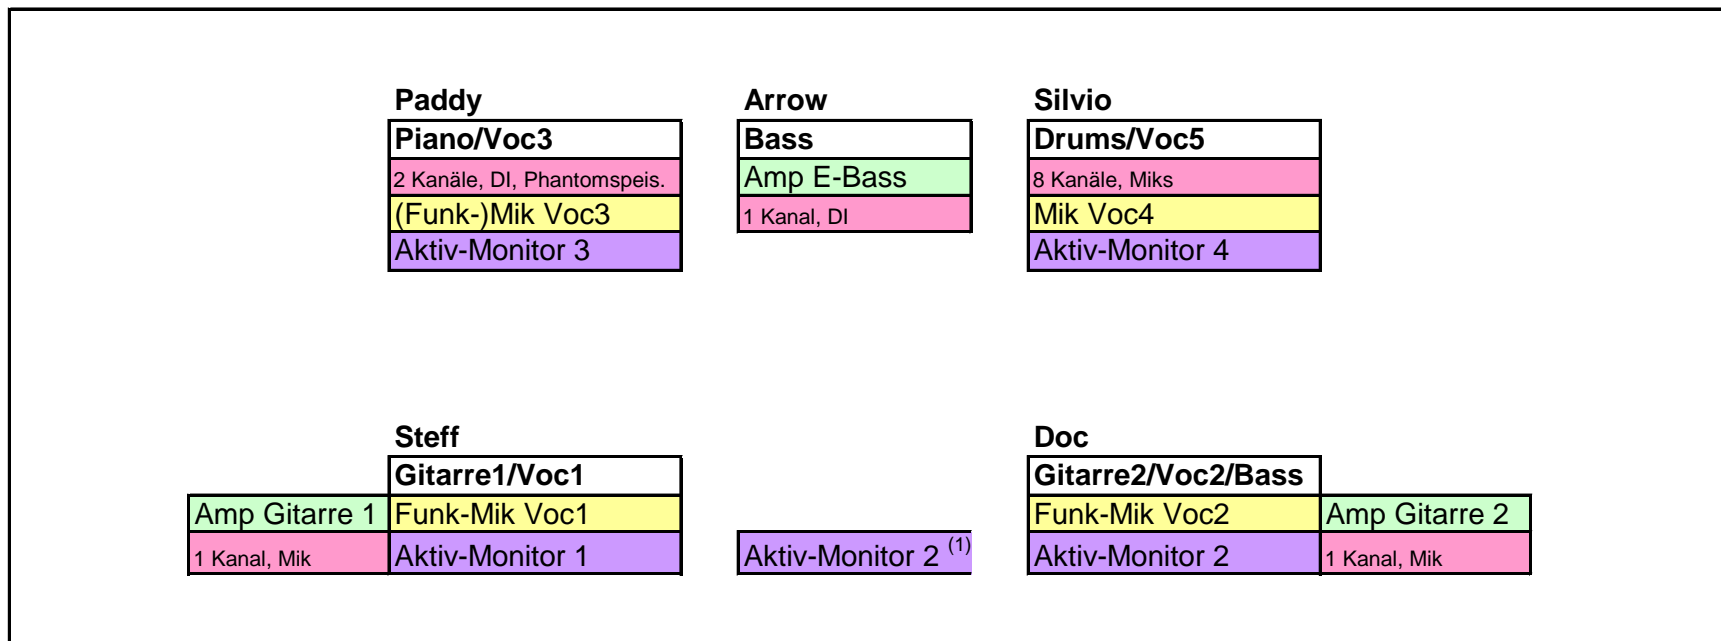

# Stageplan 50's-Five Rock'n'Roll-Showband

<sup>(1)</sup> Parallel-Schaltung mit Monitor 2